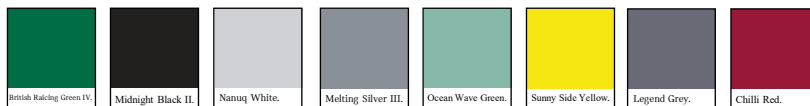

Color.

Asientos.

KXJ2 – Vescin Nightshade
KXB4 – Vescin Beige

Garantía.

5 años de mantenencias o 60.000 kms lo que primero se cumpla, 3 años de garantía o 200.000 kms lo que primero ocurra y 3 años de asistencia en ruta.