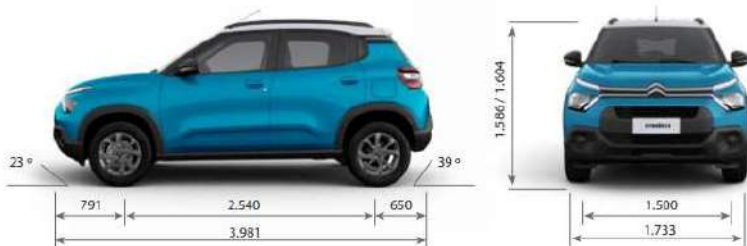

Nota Legal: Esta ficha técnica no supone ningún tipo de relación de carácter comercial, oferta de venta, compromiso o contrato entre Citroën Chile SpA., sus Sucursales y Concesionarios Oficiales, con quienes la reciban. La información contenida en esta ficha técnica tiene fines exclusivamente informativos y cumple un rol meramente complementario a la información básica comercial otorgada por un Concesionario de la red Oficial de Citroën en Chile, no debiendo usarse o entenderse como sustituto de la información procurada por ellos. Equipamientos, versiones y precios pueden variar sin previo aviso.

Seguinos en: /citroenchile