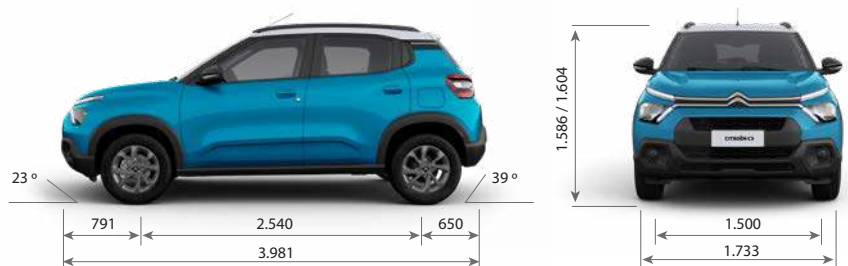

Seguinos en: /citroenchile