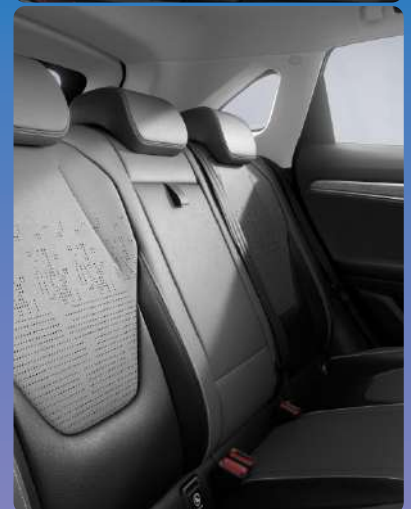

jacautos.cl - 600 600 00 80

	CARACTERÍSTICA	COMFORT	LUXURY	ADVANCE
DIMENSIONES	Dimensiones (LxAxA) (mm)	4605x1890x1700	4605x1890x1700	4605x1890x1700
	Distancia entre ejes (mm)	2720	2720	2720
	Radio mínimo de giro (metros)	5,5	5,5	5,5
	Distancia mínima al suelo con carga completa (mm)	160	160	160
	Ángulo de ataque (°) / Ángulo de salida (°)	19 / 20	19 / 20	19 / 20
	Peso bruto Vehicular (kg)	2015	2015	2015
	Peso neto en vacío (kg)	1560	1590	1590
	Capacidad de pasajeros	5	5	5
	Capacidad de maleta asientos arriba / abatidos (L)	670 / 1080	670 / 1080	670 / 1080
	Estanque combustible (L)	55	55	55
TREN MOTRIZ	Tren motriz	1.5TGDI+6DCT	1.5TGDI+6DCT	1.5TGDI+6DCT
	Tipo de motor	Turbo	Turbo	Turbo
	Tipo de combustible	Gasolina	Gasolina	Gasolina
	Cilindrada (cc)	1499	1499	1499
	Potencia máxima (HP)	180,9	180,9	180,9
	Potencia máxima (kW)	135	135	135
	Potencia máxima @ RPM	4850-5500	4850-5500	4850-5500
	Torque máximo (NxM)	280	280	280
	Torque máximo @ RPM	1800-3500	1800-3500	1800-3500
	Potencia máxima nominal (kW)	128	128	128
Normativa emisión	Euro 6b	Euro 6b	Euro 6b	
Transmisión	6 DCT (Automática Doble Embrague)	6 DCT (Automática Doble Embrague)	6 DCT (Automática Doble Embrague)	
Velocidad máxima (km/h)	180	180	180	
Pendiente máxima (%)	30	30	30	
SUSPENSIÓN Y DIRECCIÓN	Suspensión delantera	Independiente Mcpherson	Independiente Mcpherson	Independiente Mcpherson
	Suspensión Trasera	Independiente Multi-link	Independiente Multi-link	Independiente Multi-link
SISTEMA DE FRENSOS Y NEUMÁTICOS	Tipo de dirección	Dirección Asistida Eléctricamente	Dirección Asistida Eléctricamente	Dirección Asistida Eléctricamente
	Dirección asistida eléctricamente con ajuste de sensibilidad del volante (EPS)	•	•	•
EQUIPAMIENTO EXTERIOR	Frenos delanteros y traseros	Disco Eléctrico	Disco Eléctrico	Disco Eléctrico
	Freno de estacionamiento	Disco Eléctrico	Disco Eléctrico	Disco Eléctrico
LUCES	Dimensiones del neumático	235/55 R18	235/55 R18	235/55 R18
	Llantas	Aluminio	Aluminio	Aluminio
	Tamaño neumático de repuesto	155/80R17	155/80R17	155/80R17
	Sunroof eléctrico	•	•	•
	Sunroof panorámico	•	•	•
	Barros de techo	•	•	•
	Antena aleta de tiburón	•	•	•
	Portalón trasero eléctrico	•	•	•
	Portalón trasero "manos libres"	•	•	•
	Luces halógenas	•	•	•
Luces LED	•	•	•	
Luces de circulación diurna	•	•	•	
Neblineros traseros	•	•	•	
Luz maletero	•	•	•	
Luces bajas con ajuste de altura	•	•	•	
Luces bajas automáticas	•	•	•	
Luces Follow Me Home	•	•	•	
Luz de asistencia en curva	•	•	•	
Luz de lectura frontal	•	•	•	
Luz de lectura trasera	•	•	•	
Luz de bienvenida	•	•	•	
VIDRIOS Y ESPUEJOS	Alzavitrío conductor con función de un toque	•	•	•
	Alzavitríos con función de un toque y anti atrape	•	•	•
	Cierre de ventanillas con mando a distancia	•	•	•
	Retriversores eléctricos ajustables	•	•	•
	Retriversores eléctricos con calefacción	•	•	•
	Retriversores abatibles automáticos	•	•	•
	Ajuste automático de retrovisor en reversa	•	•	•
	Exterior mirror automatic folding upon locking vehicle	•	•	•
	Retrovisor interior con antientandamiento automático	•	•	•
	Vidrios traseros tintados	•	•	•
Limpiaparabrisas traseros	•	•	•	
Limpiaparabrisas frontal automático	•	•	•	
EQUIPAMIENTO INTERIOR	Color asientos	Black	Black	Black
	Parasol de conductor con espejo e iluminación	•	•	•
	Parasol de copiloto con espejo e iluminación	•	•	•
	Volante con mando multifunción	•	•	•
	Volante en ecocuero con mando multifunción	•	•	•
	Ajuste de volante en altura y profundidad	•	•	•
	Panel de instrumentos LED	Pantalla 12,3"	Pantalla 12,3"	Pantalla 12,3"
	Aislante de ruido en capot	•	•	•
	Maletero con cubierta	•	•	•
	Ajuste de intensidad de iluminación del tablero	•	•	•
Aire acondicionado	•	•	•	
Climatizador	•	•	•	
Salida de aire en asientos traseros	•	•	•	
Control de temperatura Bi-zona	•	•	•	
ASIENTOS	Material de asientos	Ecocuero	Ecocuero	Ecocuero
	Ajuste asiento conductor	Manual en 4 Direcciones	Eléctrico en 6 Direcciones	Eléctrico en 6 Direcciones
	Ajuste asiento copiloto	Manual en 4 Direcciones	Manual en 4 Direcciones	Eléctrico en 4 Direcciones
	Asiento conductor con memoria	•	•	•
	Asiento delanteros con calefacción	•	•	•
	Asientos traseros abatibles	•	•	•
	Apoyabrazos delantero central	4/6	4/6	4/6
	Apoyabrazos trasero central	•	•	•
SEGURIDAD	Airbags frontales - cortina - lateral	6	6	6
	TPMS-Sistema de Monitoreo de Presión de Neumáticos	•	•	•
	Cinturones de seguridad frontales con ajuste en altura	•	•	•
	Cinturón de seguridad central trasero de 3 puntas	•	•	•
	Anclaje ISOFIX	•	•	•
	Inmovilizador de motor	•	•	•
	Llave con control remoto	•	•	•
	Frenos ABS + EBD	•	•	•
	Control de estabilidad (ESP)	•	•	•
	Asistente hidráulico de frenado (HBA)	•	•	•
Asistente de partida en pendiente (HAC)	•	•	•	
Sensor de estacionamiento trasero	•	•	•	
Cámara de retroceso	•	•	•	
Cámara panorámica 360°	•	•	•	
Alarma de velocidad ajustable	•	•	•	
MULTIMEDIA	Radio MP5	Pantalla 12,3"	Pantalla 12,3"	Pantalla 12,3"
	Bluetooth	•	•	•
	Android Auto / Apple Carplay	•	•	•
	Conector USB frontal y trasero	•	•	•
	Parlantes	6	6	8
SEGURIDAD Y EQUIPAMIENTO DE ALTA GAMA	Auto Hold	•	•	•
	Control crucero	•	•	•
	Control crucero Adaptativo	•	•	•
	Frenado automático de emergencia (AEB)	•	•	•
	Alarma de cambio de carril (LDW)	•	•	•
	Alarma de colisión frontal (FCW)	•	•	•
	Monitoreo de punto ciego (BSM)	•	•	•
	Cambio de luces automático inteligente (HMA)	•	•	•
	Cargador de celular inalámbrico (Qi)	•	•	•
	Botón de encendido y apertura de puertas	•	•	•