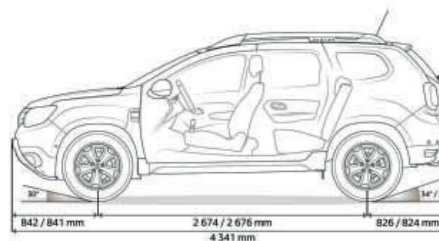

Motores

SCe 115

MOTOR	
Tipo de combustible	Gasolina
Potencia máxima (HP/rpm)	84 (115) a 5,500
Torque (kg-M/rpm)	156 a 4,000
Tipo de inyección	Secuencial multipunto
Capacidad (cc)	1,598
Número de cilindros / válvulas	4 en línea / 16 válvulas
Stop & Go	•

PRESTACIONES

Velocidad máxima (km/h) / 0-100 km/h (s)	172/11.9
400m/ 1,000m Distancia de frenado	18.3/33.9

CAJA DE VELOCIDADES

Tracción	4x2
Tipo de caja de velocidades	Manual/5

DIRECCIÓN

Dirección	Asistida eléctrica
Radio de giro (m)	10,14

FRENOS

Delanteros: disco ventilado Ø (mm)	(VD) 269
Traseros: disco pleno Ø (mm)	(D)/9

RUEDAS Y NEUMÁTICOS

Medida de los neumáticos de referencia	Llantas de 16"

PESO (KG)

Peso en vacío mín / máx	1,179/1,262
Peso bruto vehicular (kg)	1,712
Peso máximo del remolque de frenado	1,400
Peso máximo del remolque sin frenos	625
Capacidad del maletero	478
Capacidad del maletero con asientos traseros plegados	1,623

Dimensiones

DIMENSIONES (MM)

A	Batalla 2WD	2674/2676
B	Longitud total	4341
C	Voladizo delantero 2WD	842/841
D	Voladizo trasero 2WD	826/824
E	Ancho de vía delantera	1563
F	Ancho de vía trasera 2WD	1570/1580
G	Ancho total sin retrovisores / con retrovisores	1804/2052
H	Altura con barras de techo 2WD	1693/1682
H1	Altura con portalón abierto 2WD	2020/2002

DIMENSIONES (MM)

K	Altura libre al suelo en vacío	210
L	Longitud habitáculo	170
M	Ancho interior delantera	1403
M1	Ancho interior trasera	1416
P	Altura delantera techo	900
P1	Altura trasera techo	892
Y	Ancho interior entre pasos de rueda	977
R	Ángulo de ataque 2WD	300/300
R1	Ángulo de salida 2WD	340/330

OTROS

Garantía 3 años ó 100.000 km., lo que primero ocurra. Primera mantención a los 10.000 km y revisiones periódicas cada 10.000 km. Los detalles y especificaciones descritos son preliminares y están sujetos a cambios sin previo aviso y pueden variar en cualquier momento. Consulte a su concesionario Dercocenter Renault más cercano o de su región para obtener una información exacta.