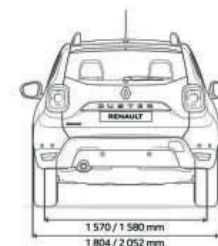

Motores

SCe 115

MOTOR	
Tipo de combustible	Gasolina
Potencia máxima (HP/rpm)	84 (115) a 5,500
Torque (kg-M/rpm)	156 a 4,000
Tipo de inyección	Secuencial multipunto
Capacidad (cc)	1,598
Número de cilindros / válvulas	4 en línea / 16 válvulas
Stop & Go	•

PRESTACIONES

Velocidad máxima (km/h) / 0-100 km/h (s)	172/11.9
400m/ 1,000m Distancia de frenado	18.3/33.9

CAJA DE VELOCIDADES

Tracción	4x2
Tipo de caja de velocidades	Manual/5

DIRECCIÓN

Dirección	Asistida eléctrica
Radio de giro (m)	10,14

FRENOS

Delanteros: disco ventilado Ø (mm)	(VD) 269
Traseros: disco pleno Ø (mm)	(D)/9

RUEDAS Y NEUMÁTICOS

Medida de los neumáticos de referencia	Llantas de 16"

PESO (KG)

Peso en vacío mín / máx	1,179/1,262
Peso bruto vehicular (kg)	1,712
Peso máximo del remolque de frenado	1,400
Peso máximo del remolque sin frenos	625
Capacidad del maletero	478
Capacidad del maletero con asientos traseros plegados	1,623

Dimensiones

DIMENSIONES (MM)

A	Batalla 2WD	2674/2676
B	Longitud total	4341
C	Voladizo delantero 2WD	842/841
D	Voladizo trasero 2WD	826/824
E	Ancho de vía delantera	1563
F	Ancho de vía trasera 2WD	1570/1580
G	Ancho total sin retrovisores / con retrovisores	1804/2052
H	Altura con barras de techo 2WD	1693/1682
H1	Altura con portalón abierto 2WD	2020/2002

DIMENSIONES (MM)

K	Altura libre al suelo en vacío	210
L	Longitud habitáculo	170
M	Ancho interior delantera	1403
M1	Ancho interior trasera	1416
P	Altura delantera techo	900
P1	Altura trasera techo	892
Y	Ancho interior entre pasos de rueda	977
R	Ángulo de ataque 2WD	300/300
R1	Ángulo de salida 2WD	340/330

OTROS

Garantía 3 años ó 100.000 km., lo que primero ocurra. Primera mantención a los 10.000 km y revisiones periódicas cada 10.000 km. Los detalles y especificaciones descritos son preliminares y están sujetos a cambios sin previo aviso y pueden variar en cualquier momento. Consulte a su concesionario Dercocenter Renault más cercano o de su región para obtener una información exacta.