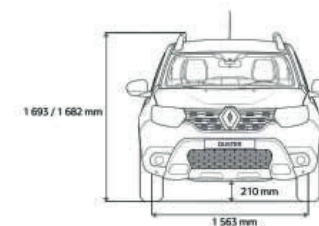

Motores

SCe 115

MOTOR	
Tipo de combustible	Gasolina
Potencia máxima (HP/rpm)	84 (115) a 5,500
Torque (kg-M/rpm)	156 a 4,000
Tipo de inyección	Secuencial multipunto
Capacidad (cc)	1,598
Número de cilindros / válvulas	4 en línea / 16 válvulas
Stop & Go	•

PRESTACIONES

Velocidad máxima (km/h) / 0-100 km/h (s)	172/11.9
400m/ 1,000m Distancia de frenado	18.3/33.9

CAJA DE VELOCIDADES

Tracción	4x2
Tipo de caja de velocidades	Manual/5

DIRECCIÓN

Dirección	Asistida eléctrica
Radio de giro (m)	10,14

FRENOS

Delanteros: disco ventilado Ø (mm)	(VD) 269
Traseros: disco pleno Ø (mm)	(D)/9

RUEDAS Y NEUMÁTICOS

Medida de los neumáticos de referencia	Llantas de 16"

PESO (KG)

Peso en vacío mín / máx	1,179/1,262
Peso bruto vehicular (kg)	1,712
Peso máximo del remolque de frenado	1,400
Peso máximo del remolque sin frenos	625
Capacidad del maletero	478
Capacidad del maletero con asientos traseros plegados	1,623

Dimensiones

DIMENSIONES (MM)

A	Batalla 2WD	2674/2676
B	Longitud total	4341
C	Voladizo delantero 2WD	842/841
D	Voladizo trasero 2WD	826/824
E	Ancho de vía delantera	1563
F	Ancho de vía trasera 2WD	1570/1580
G	Ancho total sin retrovisores / con retrovisores	1804/2052
H	Altura con barras de techo 2WD	1693/1682
H1	Altura con portalón abierto 2WD	2020/2002

DIMENSIONES (MM)

K	Altura libre al suelo en vacío	210
L	Longitud habitáculo	170
M	Ancho interior delantera	1403
M1	Ancho interior trasera	1416
P	Altura delantera techo	900
P1	Altura trasera techo	892
Y	Ancho interior entre pasos de rueda	977
R	Ángulo de ataque 2WD	300/300
R1	Ángulo de salida 2WD	340/330

OTROS

Garantía 3 años ó 100.000 km., lo que primero ocurra. Primera mantención a los 10.000 km y revisiones periódicas cada 10.000 km. Los detalles y especificaciones descritos son preliminares y están sujetos a cambios sin previo aviso y pueden variar en cualquier momento. Consulte a su concesionario Dercocenter Renault más cercano o de su región para obtener una información exacta.