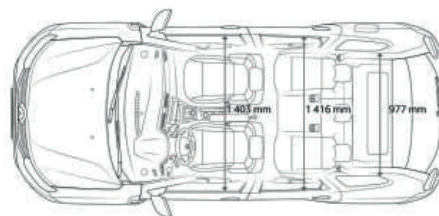

Motores

SCe 115

MOTOR	
Tipo de combustible	Gasolina
Potencia máxima (HP/rpm)	84 (115) a 5,500
Torque (kg-M/rpm)	156 a 4,000
Tipo de inyección	Secuencial multipunto
Capacidad (cc)	1,598
Número de cilindros / válvulas	4 en línea / 16 válvulas
Stop & Go	•

PRESTACIONES

Velocidad máxima (km/h) / 0-100 km/h (s)	172/11.9
400m/ 1,000m Distancia de frenado	18.3/33.9

CAJA DE VELOCIDADES

Tracción	4x2
Tipo de caja de velocidades	Manual/5

DIRECCIÓN

Dirección	Asistida eléctrica
Radio de giro (m)	10,14

FRENOS

Delanteros: disco ventilado Ø (mm)	(VD) 269
Traseros: disco pleno Ø (mm)	(D)/9

RUEDAS Y NEUMÁTICOS

Medida de los neumáticos de referencia	Llantas de 16"

PESO (KG)

Peso en vacío mín / máx	1,179/1,262
Peso bruto vehicular (kg)	1,712
Peso máximo del remolque de frenado	1,400
Peso máximo del remolque sin frenos	625
Capacidad del maletero	478
Capacidad del maletero con asientos traseros plegados	1,623

Dimensiones

DIMENSIONES (MM)

A	Batalla 2WD	2674/2676
B	Longitud total	4341
C	Voladizo delantero 2WD	842/841
D	Voladizo trasero 2WD	826/824
E	Ancho de vía delantera	1563
F	Ancho de vía trasera 2WD	1570/1580
G	Ancho total sin retrovisores / con retrovisores	1804/2052
H	Altura con barras de techo 2WD	1693/1682
H1	Altura con portalón abierto 2WD	2020/2002

DIMENSIONES (MM)

K	Altura libre al suelo en vacío	210
L	Longitud habitáculo	170
M	Ancho interior delantera	1403
M1	Ancho interior trasera	1416
P	Altura delantera techo	900
P1	Altura trasera techo	892
Y	Ancho interior entre pasos de rueda	977
R	Ángulo de ataque 2WD	300/300
R1	Ángulo de salida 2WD	340/330

OTROS

Garantía 3 años ó 100.000 km., lo que primero ocurra. Primera mantención a los 10.000 km y revisiones periódicas cada 10.000 km. Los detalles y especificaciones descritos son preliminares y están sujetos a cambios sin previo aviso y pueden variar en cualquier momento. Consulte a su concesionario Dercocenter Renault más cercano o de su región para obtener una información exacta.